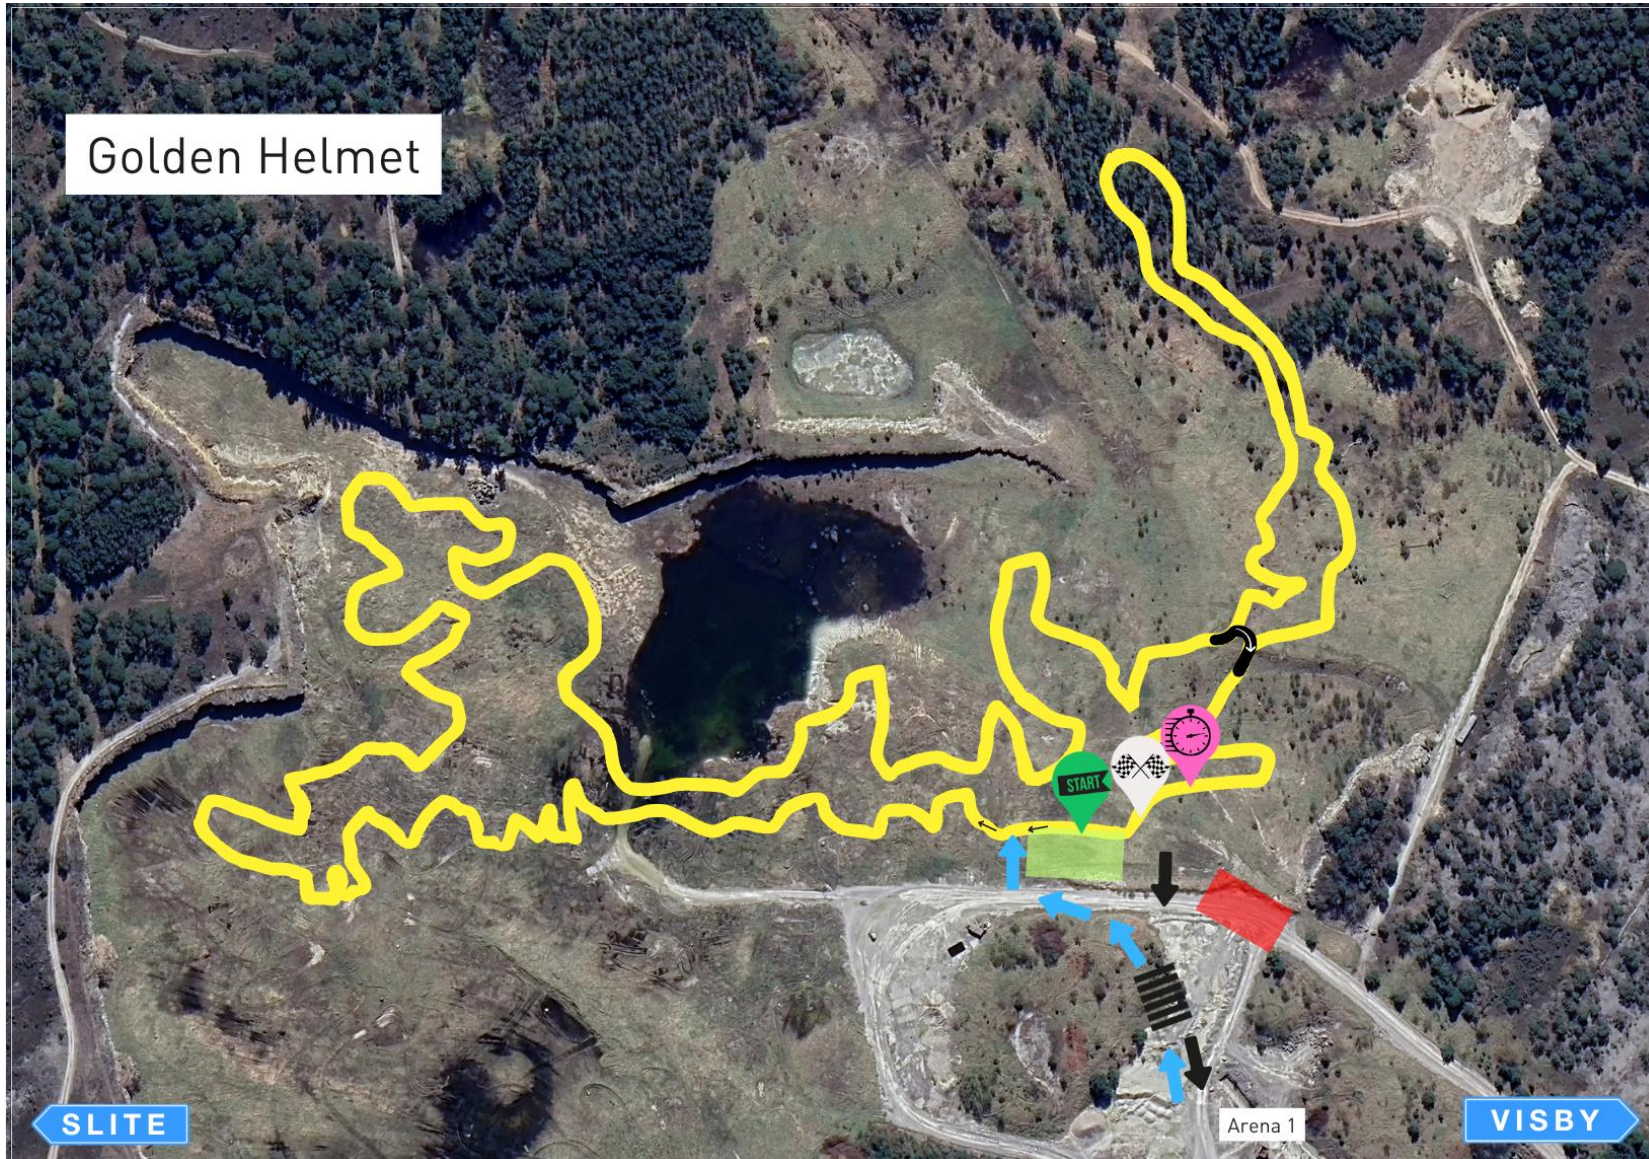

# GGN 2.0 TRACK + YOUTH/ VETERAN 2024

GGN 2.0 TRACK 25 KM

- The entire route

GGN 2.0 YOUTH/ VETERAN 14 KM

- Purple route

## SVT SPORT LIVE BROADCAST 2024!

- Broadcast times: Saturday 28 October 09:30-11:00 & 12:15-approx 16:00.
- 27 camera angles.
- Follow the elite with GPS Chip.
- Timing 1. Bolarvelänken, 2. Förvarning Tibbletåkten, 3. Tibbletåkten , 4. Slitevägen
- 5. Förvarning Asphaltverket , 6. Elittankslina in, 7. Mål/ varvning.