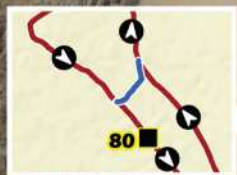

Map is presented by

March 30th - April 3rd, 2022 in San Felipe, Baja California, Mexico

Single Loop Race (277 Miles for Moto/Quad and 4-Wheel Vehicles)

SCORE SAN FELIPE 250

35th MONSTER ENERGY

Moto & Quad Route

Pre Recorrido se abre el sábado 19 de marzo desde la Milla 0. Extremar precaución en pista compartida, en salida/llegada en las primeras y últimas 1:10 millas.

AVISO IMPORTANTE "PRE-RECORRIDO"

Pre-recorrido es la oportunidad para recorrer y conocer la pista a una velocidad segura y moderada. Una milla antes de poblados y cruces de carreteras deberá ser a una velocidad máxima de 30mph. Recuerde el pre-recorrido NO es una carrera, es posible encontrar tráfico local en cualquier momento.